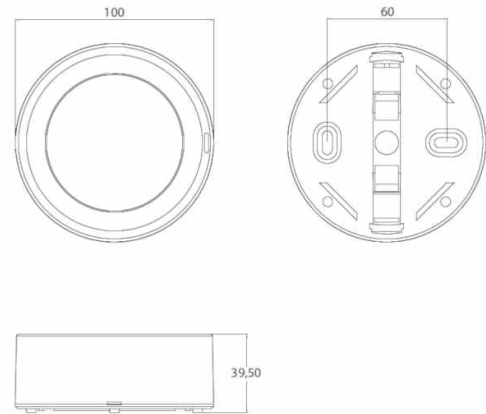

Referencia Gráfica

Dimensiones

Sistema de Control: Standard

Luminaria: Emergencia
Autónoma

Normas: EN-60598-1,
EN-60598-2-22

Certificación: CE

Características Eléctricas

Alimentación: 230V 50Hz<0.12A

2,0 m	8,23 m	8,24 m
2,5 m	9,07 m	9,08 m
3,0 m	9,77 m	9,77 m
3,5 m	10,35 m	10,35 m

Características de instalación

Las luminarias No Permanentes disponen de 4 bornas (2xL + 2xN) de conexión de red.

Las luminarias Permanentes, disponen de 5 bornas (2xL+ 2xN + L1) para habilitar / deshabilitar la función permanente.