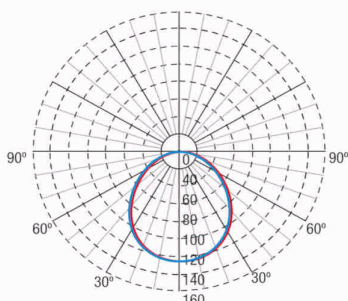

Modo: NP

Factor de potencia: - %

Lum. de Señalización: -

TªLED: 4000°K

Autonomía: 2 h

Telemando: No

Tiempo de carga: 12 h

Características mecánicas

Envolvente: Policarbonato

Difusor: Policarbonato Opalino

Apta para sup. Inflamables: Si

IP/IK: IP42/IK04

Acabado: Blanco RAL9003

Curva fotométrica

Interdistancias

**Altura
instalación**