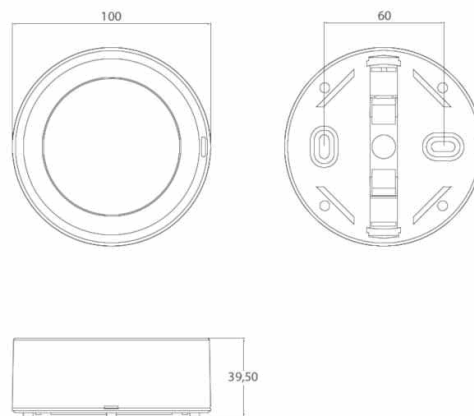

Referencia Gráfica

Dimensiones

Sistema de Control: Standard

Luminaria: Emergencia
Autónoma

Normas: EN-60598-1,
EN-60598-2-22

Certificación: CE

Características Eléctricas

Alimentación: 230V 50Hz<45mA

2,0 m	6,74 m	6,75 m
2,5 m	7,34 m	7,35 m
3,0 m	7,80 m	7,80 m
3,5 m	8,14 m	8,14 m

Características de instalación

Las luminarias No Permanentes disponen de 4 bornas (2xL + 2xN) de conexión de red.

Las luminarias Permanentes, disponen de 5 bornas (2xL+ 2xN + L1) para habilitar / deshabilitar la función permanente.