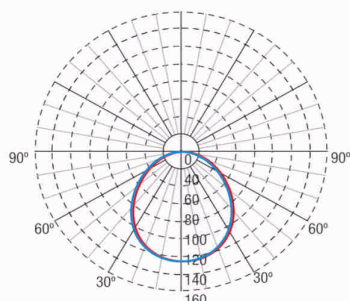

Modo: NP/P

Factor de potencia: - %

Lum. de Señalización: -

TªLED: 4000°K

Autonomía: 1 h

Telemando: Si

Tiempo de carga: 12 h

Características mecánicas

Envolvente: Policarbonato

Difusor: Policarbonato Opalino

Apta para sup. Inflamables: Si

IP/IK: IP42/IK04

Acabado: Blanco RAL9003

Curva fotométrica

Interdistancias

**Altura
instalación**