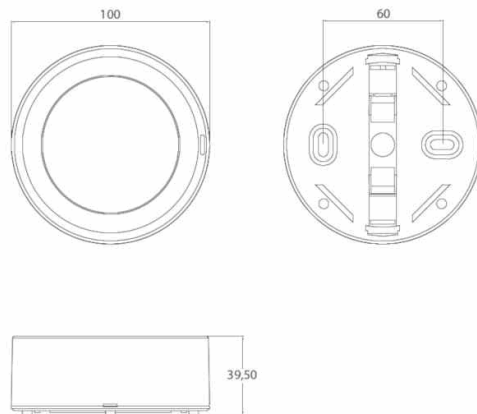

### Referencia Gráfica

### Dimensiones

**Sistema de Control:** Standard

**Luminaria:** Emergencia  
Autónoma

**Normas:** EN-60598-1,  
EN-60598-2-22

**Certificación:** CE