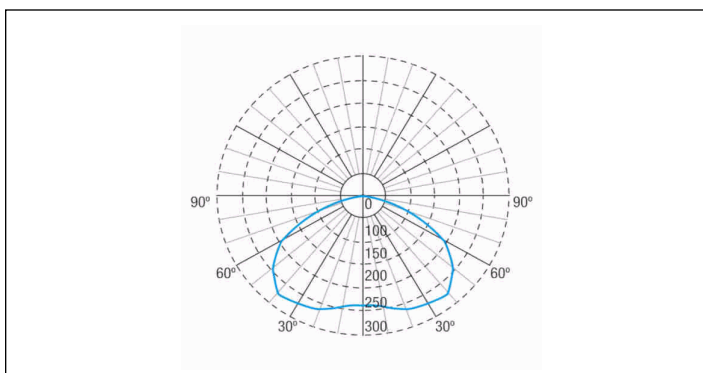

Referencia Gráfica

Dimensiones

Sistema de Control: AutoTest
Centralizado Wireless
Normas: EN-60598-1,
EN-60598-2-22, EN-62034

Luminaria: Emergencia
Autónoma
Certificación: CE

Características Eléctricas

Alimentación: 230V 50Hz<65mA
Consumo modo permanente: 3.7 W
Consumo modo no permanente: 1.2 W
Tª Ambiente Trabajo: 0-40°C
Fuente de luz: 2XLEDS 3W
Lúmenes en emergencia: 520 lm
Lúmenes en permanencia: 300 lm
Batería: 3.2V-3.0Ah LFP

Clase: II
Modo: NP/P
Factor de potencia: - %
Lum. de Señalización: -
TªLED: 4000°K
Autonomía: 1 h
Telemando: No
Tiempo de carga: 12 h

Características mecánicas

Envolvente: Policarbonato
Difusor: Lente Circular
Apta para sup. Inflamables: Si

IP/IK: IP40/IK04
Acabado: Blanco RAL9003

Curva fotométrica

Interdistancias

Altura instalación

2,0 m	11,35 m	11,35 m
2,5 m	12,69 m	12,69 m
3,0 m	13,86 m	13,86 m
3,5 m	14,89 m	14,89 m

Características de instalación