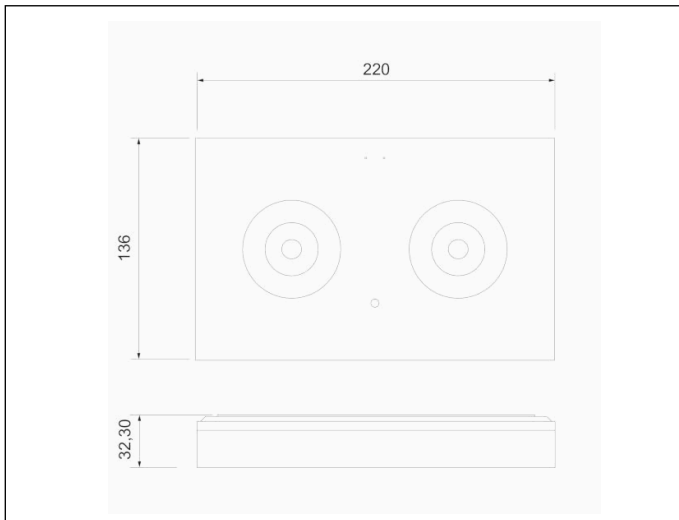

Referencia Gráfica

Dimensiones

Sistema de Control: AutoTest
Centralizado Wireless
Normas: EN-60598-1,
EN-60598-2-22, EN-62034

Luminaria: Emergencia
Autónoma
Certificación: CE

Características Eléctricas

Alimentación: 230V 50Hz<65mA
Consumo modo permanente: 3.7 W
Consumo modo no permanente: 1.2 W
Tª Ambiente Trabajo: 0-40°C
Fuente de luz: 2XLEDS 3W
Lúmenes en emergencia: 520 lm
Lúmenes en permanencia: 300 lm
Batería: 3.2V-3.0Ah LFP

Clase: II
Modo: NP/P
Factor de potencia: - %
Lum. de Señalización: -
TªLED: 4000°K
Autonomía: 1 h
Telemando: No
Tiempo de carga: 12 h

Características mecánicas

Envolvente: Policarbonato
Difusor: Lente Circular
Apta para sup. Inflamables: Si

IP/IK: IP40/IK04
Acabado: Blanco RAL9003

Curva fotométrica

Interdistancias

Altura instalación

2,0 m	11,35 m	11,35 m
2,5 m	12,69 m	12,69 m
3,0 m	13,86 m	13,86 m
3,5 m	14,89 m	14,89 m

Características de instalación