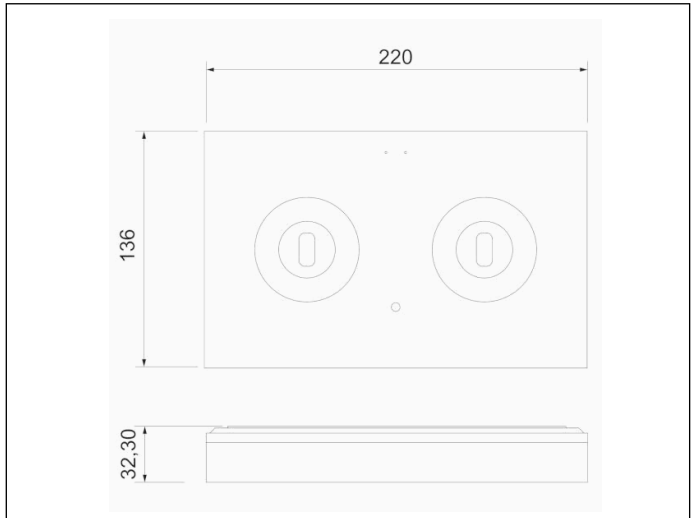

Referencia Gráfica

Dimensiones

Sistema de Control: AutoTest
Centralizado Wireless
Normas: EN-60598-1,
EN-60598-2-22, EN-62034

Luminaria: Emergencia
Autónoma
Certificación: CE

Características Eléctricas

Alimentación: 230V 50Hz<65mA
Consumo modo permanente: 3.7 W
Consumo modo no permanente: 1.2 W
Tª Ambiente Trabajo: 0-40°C
Fuente de luz: 2XLEDS 3W
Lúmenes en emergencia: 520 lm
Lúmenes en permanencia: 300 lm
Batería: 3.2V-3.0Ah LFP

IP/IK: IP40/IK04
Acabado: Blanco RAL9003

Curva fotométrica

Interdistancias

**Altura
instalación**

2,0 m	26,61 m	8,41 m
2,5 m	29,61 m	9,41 m
3,0 m	10,20 m	31,68 m
3,5 m	10,59 m	33,02 m

Características de instalación