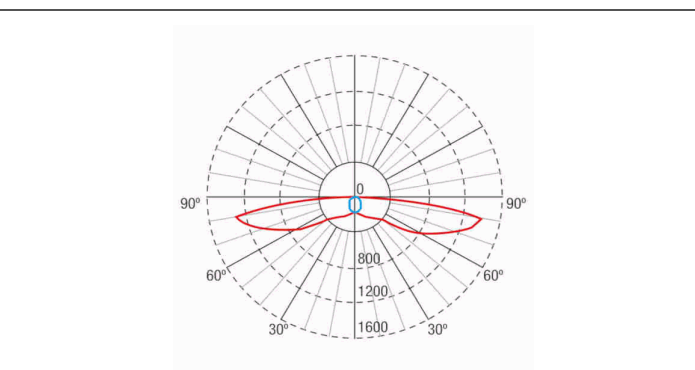

Referencia Gráfica

Dimensiones

Sistema de Control: AutoTest
Centralizado Wireless
Normas: EN-60598-1,
EN-60598-2-22, EN-62034

Luminaria: Emergencia
Autónoma
Certificación: CE

Características Eléctricas

Alimentación: 230V 50Hz<65mA
Consumo modo permanente: 3.7 W
Consumo modo no permanente: 1.2 W
Tª Ambiente Trabajo: 0-40°C
Fuente de luz: 2XLEDS 3W
Lúmenes en emergencia: 520 lm
Lúmenes en permanencia: 300 lm
Batería: 3.2V-3.0Ah LFP

IP/IK: IP40/IK04
Acabado: Blanco RAL9003

Curva fotométrica

Interdistancias

**Altura
instalación**

2,0 m	26,61 m	8,41 m
2,5 m	29,61 m	9,41 m
3,0 m	10,20 m	31,68 m
3,5 m	10,59 m	33,02 m

Características de instalación