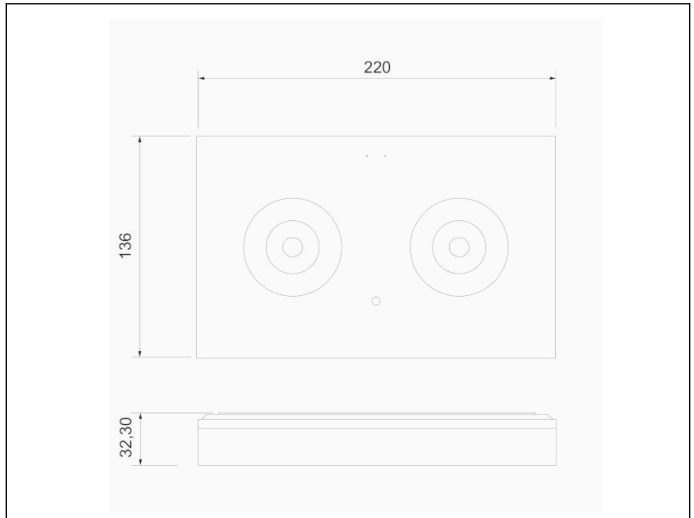

Referencia Gráfica

Dimensiones

Sistema de Control: AutoTest
Centralizado Wireless
Normas: EN-60598-1,
EN-60598-2-22, EN-62034

Luminaria: Emergencia
Autónoma
Certificación: CE

Características Eléctricas

Alimentación: 230V 50Hz<65mA
Consumo modo permanente: 3.7 W
Consumo modo no permanente: 1.2 W
Tª Ambiente Trabajo: 0-40°C
Fuente de luz: 2XLEDS 3W
Lúmenes en emergencia: 520 lm
Lúmenes en permanencia: 300 lm
Batería: 3.2V-3.0Ah LFP

Clase: II
Modo: NP/P
Factor de potencia: - %
Lum. de Señalización: -
TªLED: 4000°K
Autonomía: 1 h
Telemando: No
Tiempo de carga: 12 h

Características mecánicas

Envolvente: Policarbonato
Difusor: Lente Circular
Apta para sup. Inflamables: Si

IP/IK: IP40/IK04
Acabado: Blanco RAL9003

Curva fotométrica

Interdistancias

**Altura
instalación**

2,0 m	11,35 m	11,35 m
2,5 m	12,69 m	12,69 m
3,0 m	13,86 m	13,86 m
3,5 m	14,89 m	14,89 m

Características de instalación