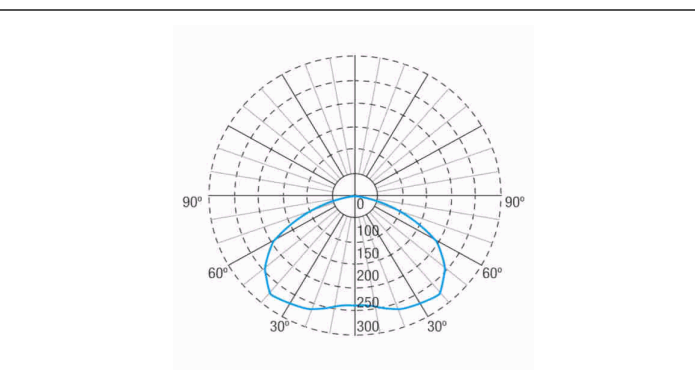

Referencia Gráfica

Dimensiones

Sistema de Control: AutoTest
Centralizado Wireless
Normas: EN-60598-1,
EN-60598-2-22, EN-62034

Luminaria: Emergencia
Autónoma
Certificación: CE

Características Eléctricas

Alimentación: 230V 50Hz<65mA
Consumo modo permanente: 3.7 W
Consumo modo no permanente: 1.2 W
Tª Ambiente Trabajo: 0-40°C
Fuente de luz: 2XLEDS 3W
Lúmenes en emergencia: 520 lm
Lúmenes en permanencia: 300 lm
Batería: 3.2V-3.0Ah LFP

Clase: II
Modo: NP/P
Factor de potencia: - %
Lum. de Señalización: -
TªLED: 4000°K
Autonomía: 1 h
Telemando: No
Tiempo de carga: 12 h

Características mecánicas

Envolvente: Policarbonato
Difusor: Lente Circular
Apta para sup. Inflamables: Si

IP/IK: IP40/IK04
Acabado: Blanco RAL9003

Curva fotométrica

Interdistancias

**Altura
instalación**

2,0 m	11,35 m	11,35 m
2,5 m	12,69 m	12,69 m
3,0 m	13,86 m	13,86 m
3,5 m	14,89 m	14,89 m

Características de instalación