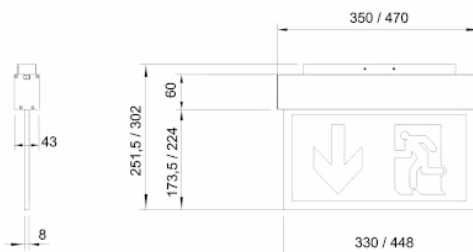

Referencia Gráfica

Dimensiones

Sistema de Control: -

Luminaria: Emergencia
Centralizada

Normas:

Certificación: CE

Características Eléctricas

Alimentación: 230V 50Hz<40mA
Consumo modo permanente: - W
Consumo modo no permanente: - W
Tª Ambiente Trabajo: -20°C-40°C
Fuente de luz: 43 x LED 0.085W
Lúmenes en emergencia: - lm
Lúmenes en permanencia: 45 lm
Batería: -

IP/IK: IP40/IK04
Acabado: -

Curva fotométrica

Interdistancias

**Altura
instalación**

2,0 m
2,5 m
3,0 m
3,5 m

-
-
-
-

Características de instalación

Posibilidad de instalación :

Superficie techo

Posibilidad de conexión :

Cableado empotrado

Distancia de visión:

34 m para versión de 350mm (ver dimensiones)

44 m para versión de 470mm (ver dimensiones)

Características de funcionamiento