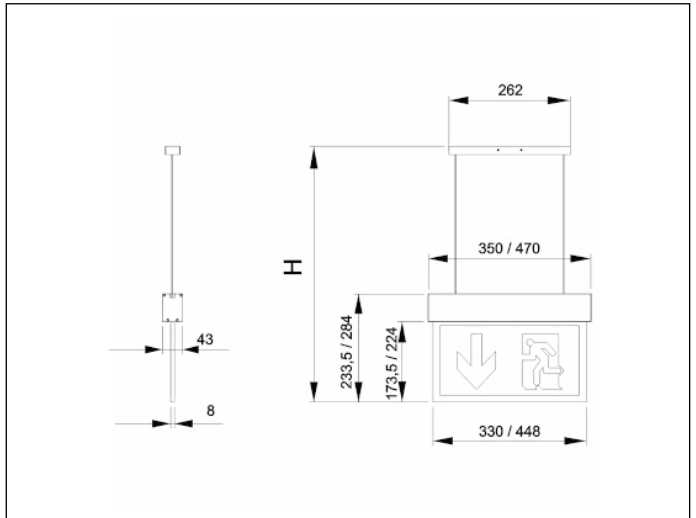

Referencia Gráfica

Dimensiones

Sistema de Control: AutoTest

Luminaria: Emergencia
Autónoma

Normas:

Certificación: CE

Características Eléctricas

Alimentación: 230V 50Hz<55mA
Consumo modo permanente: - W
Consumo modo no permanente: - W
T° Ambiente Trabajo: 0-40°C
Fuente de luz: 43 x LED 0.085W
Lúmenes en emergencia: - lm
Lúmenes en permanencia: - lm
Batería: 4.8V-1.1Ah Ni-Mh

Clase: I
Modo: P
Factor de potencia: - %
Lum. de Señalización: -
T°LED: 4000°K
Autonomía: 1 h
Telemando: Si
Tiempo de carga: 24 h

Características mecánicas

Envolvente: Aluminio
Difusor: Metacrilato
Apta para sup. Inflamables: Si

IP/IK: IP40/IK04
Acabado: -

Curva fotométrica

Interdistancias

Altura
instalación

2,0 m
2,5 m
3,0 m
3,5 m

-
-
-
-

Características de instalación

Posibilidad de instalación:

Suspendida en techo, con cables de acero, con posibilidad de regulación de longitud de 0 a 1m.

Posibilidad de conexión :

Cableada suspendida

Distancia de visión :

34 m para versión de 350mm (ver dimensiones)